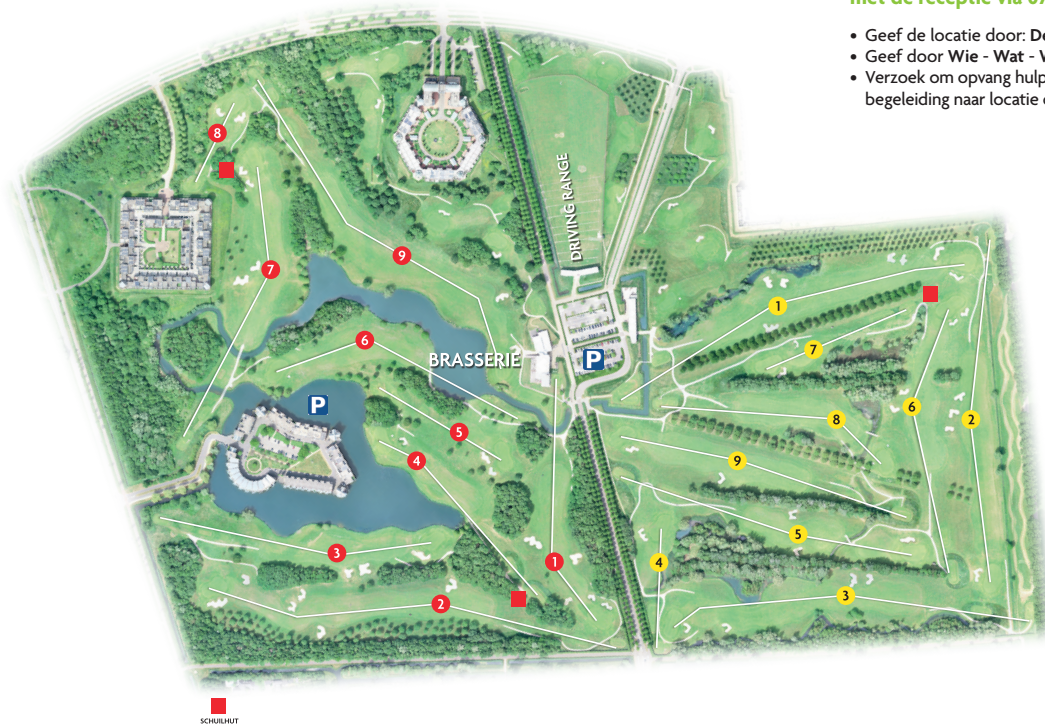

ONWEER?

- Let op je eigen veiligheid!
- Als er onweer is, ga dan snel naar een schuilhut óf terug naar de Brasserie.
- Is het onweer dichtbij? Ga dan niet in de buurt staan van je golfclubs, paraplu, buggy, water, ijzeren hekken of alleenstaande bomen.

(TIJDELIJKE) PLAATSELIJKE REGELS, HUISREGELS

Zie de website óf scan mij.

SCAN JE BAANBOEKJE!

Na scannen kun je het boekje downloaden op je telefoon.

Qualifying rondes kun je invoeren in de (web) app van de Hollandsche Golfclub óf de app van GOLF.nl.

Uitsluitend in noodgevallen: bel 112 en neem contact op met de receptie via 073 - 639 0101 (toets 0).

- Geef de locatie door: De Haverleij, Leunweg 40, 's Hertogenbosch.
- Geef door Wie - Wat - Waar.
- Verzoek om opvang hulpdienst op de parkeerplaats en begeleiding naar locatie ongeval.